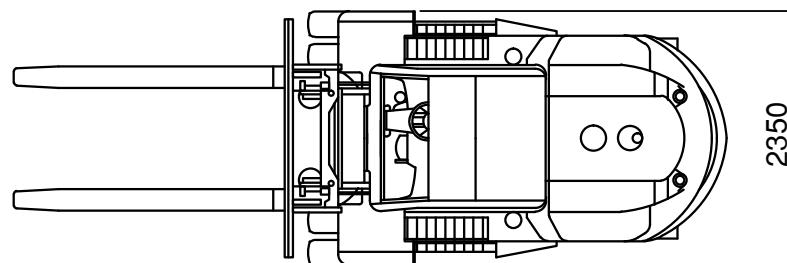

Burbach • Olpe • Siegen • Wetzlar

Dornseiff

So viel Kraft muss sein.

dornseiff.eu

Gabelstapler 10 t

■ Technische Daten (Gabeln)

- Tragfähigkeit: 10 t
- Hubhöhe: 4,50 m
- Gabellängen: 2,40 m
- Gesamtgewicht: 13 t

■ Technische Daten (Galgen)

- Tragfähigkeit: 8 t
- Hubhöhe: 5,70 m
- Max. Galgenlänge: 2,20 m

Burbach

Telefon: 02736 / 44 11-0
Telefax: 02736 / 503 22
dispo.burbach@dornseiff.eu

Olpe

Telefon: 02761 / 93 64-0
Telefax: 02761 / 40 382
dispo.olpe@dornseiff.eu