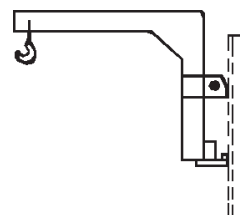

Burbach • Olpe • Siegen • Wetzlar

Dornseiff

So viel Kraft muss sein.

dornseiff.eu

Gabelstapler 10 t

■ Technische Daten (Gabeln)

- Tragfähigkeit: 10 t
- Hubhöhe: 4,50 m
- Gabellängen: 2,40 m
- Gesamtgewicht: 13 t

■ Technische Daten (Galgen)

- Tragfähigkeit: 8 t
- Hubhöhe: 5,70 m
- Max. Galgenlänge: 2,20 m

Burbach

Telefon: 02736 / 44 11-0
Telefax: 02736 / 503 22
dispo.burbach@dornseiff.eu

Olpe

Telefon: 02761 / 93 64-0
Telefax: 02761 / 40 382
dispo.olpe@dornseiff.eu