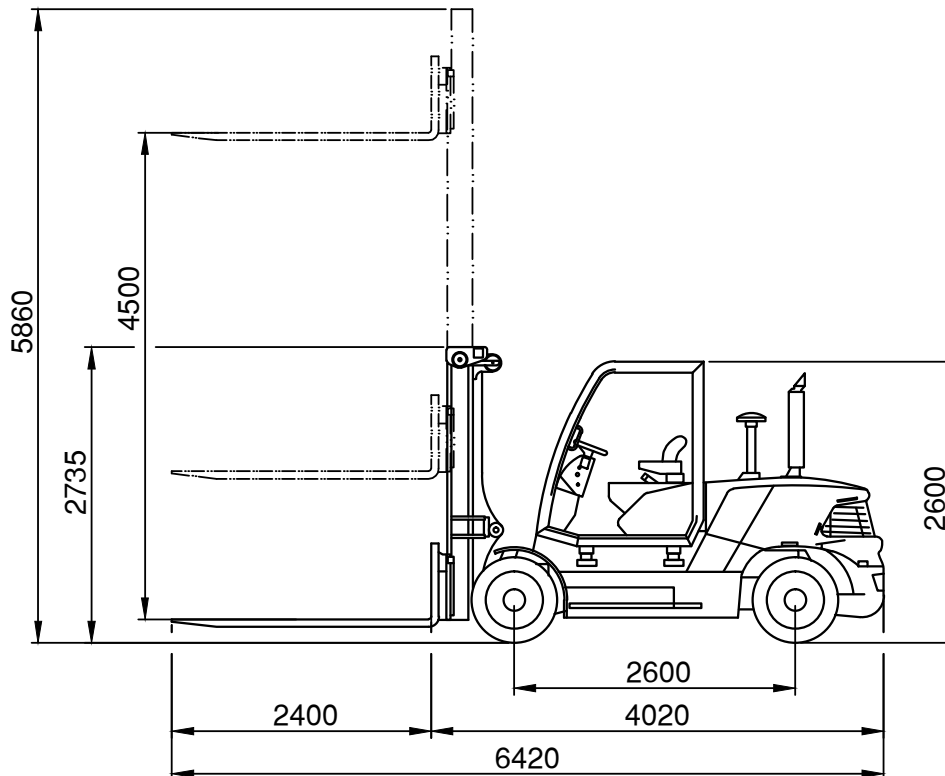

Burbach • Olpe • Siegen • Wetzlar

Dornseiff

So viel Kraft muss sein.

dornseiff.eu

Gabelstapler 10 t

■ Technische Daten (Gabeln)

- Tragfähigkeit: 10 t
- Hubhöhe: 4,50 m
- Gabellängen: 2,40 m
- Gesamtgewicht: 13 t

■ Technische Daten (Galgen)

- Tragfähigkeit: 8 t
- Hubhöhe: 5,70 m
- Max. Galgenlänge: 2,20 m

Burbach

Telefon: 02736 / 44 11-0
Telefax: 02736 / 503 22
dispo.burbach@dornseiff.eu

Olpe

Telefon: 02761 / 93 64-0
Telefax: 02761 / 40 382
dispo.olpe@dornseiff.eu